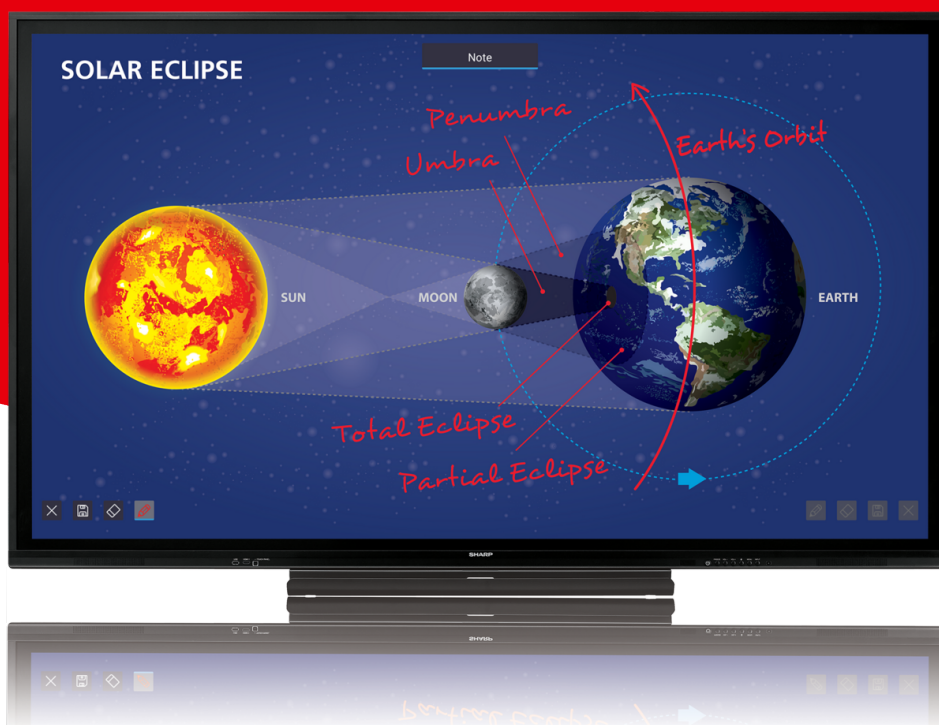

Monitor BIG PAD 4K interattivi

# PN-86HC1

BIG PAD per favorire l'apprendimento nella scuola e nella formazione

- Monitor BIG PAD 4K interattivi per scuole, formazione e sale riunioni
- Tecnologia touch IR (metodo di rilevamento blocco infrarossi) 20 punti
- SOC Controller player integrato e App Media player integrata
- Intuitiva user experience "Pen-on-Paper" utilizzando le dita o una penna passiva
- 86" (217,4cm) 3840 x 2160 pixel
- Due altoparlanti integrati da 10 W adatti per grandi ambienti
- Slot OPS consente inoltre di estendere funzionalità del BIG PAD con soluzioni di terzi
- Gestione intuitiva grazie ai pulsanti di controllo integrati nella cornice del monitor